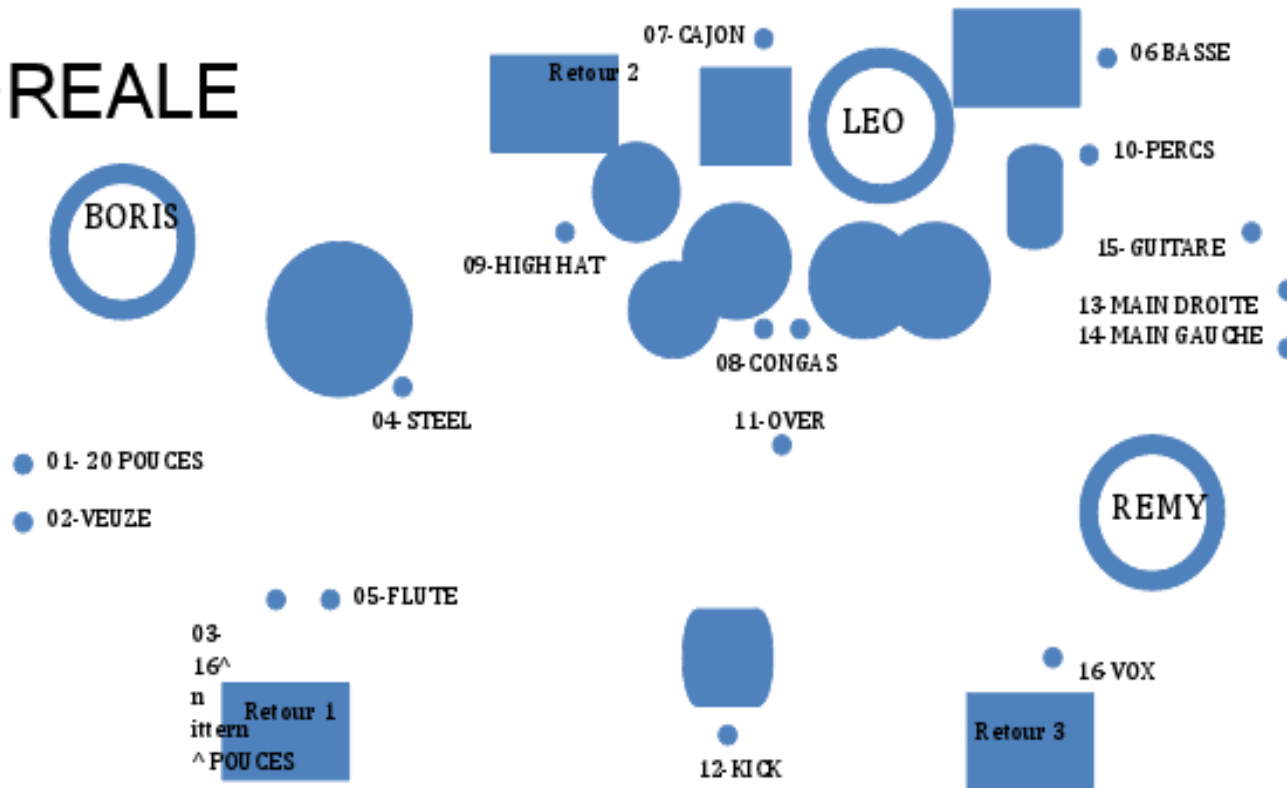

# BOREALE

01- xlr di fourni

02- xlr di fourni

03- nt3 rode fourni

04- km 184 neumann

05- m2 rode fourni

06- di bss

07- sm91 shure

08- nt3 rode x 2 fournis+splitter

09- nt 5 rode fourni

10- b 57 shure

11- km 184 neumann

12- h52 shure

13- xlr hf fourni

14- xlr hf fourni

15- xlr hf fourni

16- b 58 shure

contact son

toto :0563049019